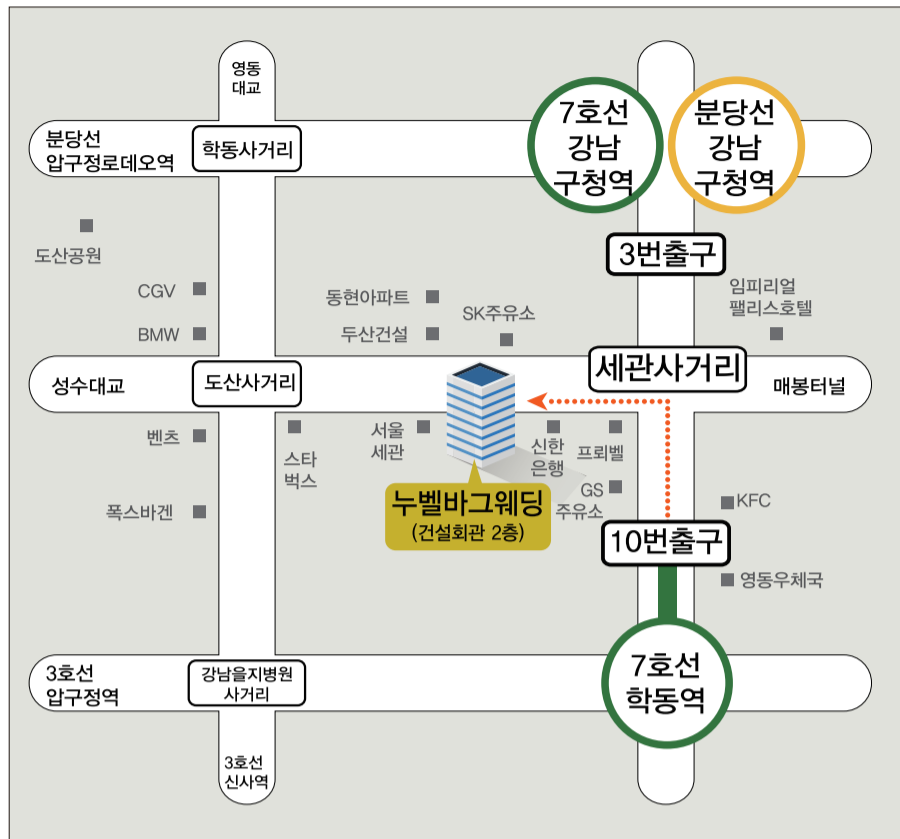

오시는 길

● 누벨바그 웨딩홀

서울시 강남구 언주로 711 건설회관 2층
TEL : 02-516-3651

● 지하철

- 7호선 학동역 10번 출구 도보 5분 거리
- 7호선, 분당선 강남구청역 3번 출구
도보 10분 거리

● 주차

건설회관 내 주차장 이용

※ 화환을 보내주실 분은 쌀 화환으로 보내주시면 어려운 이웃을 위해 귀하게 사용하겠습니다.

* 인천사랑플라워 032-467-5757, (주)드리미 계양부평지사 032-551-0100 (www.dreameno1.co.kr)

Yongsik Kim & Sohyung Kim

오랜 기다림 속에서 저희 두 사람,

한마음 되어 참된 결실을 맺게 되었습니다.

오셔서 축복해 주시면 큰 기쁨이겠습니다.

김진영 · 윤순섭 의 아들 신랑 용식

김성규 · 유순재 의 딸 신부 소형